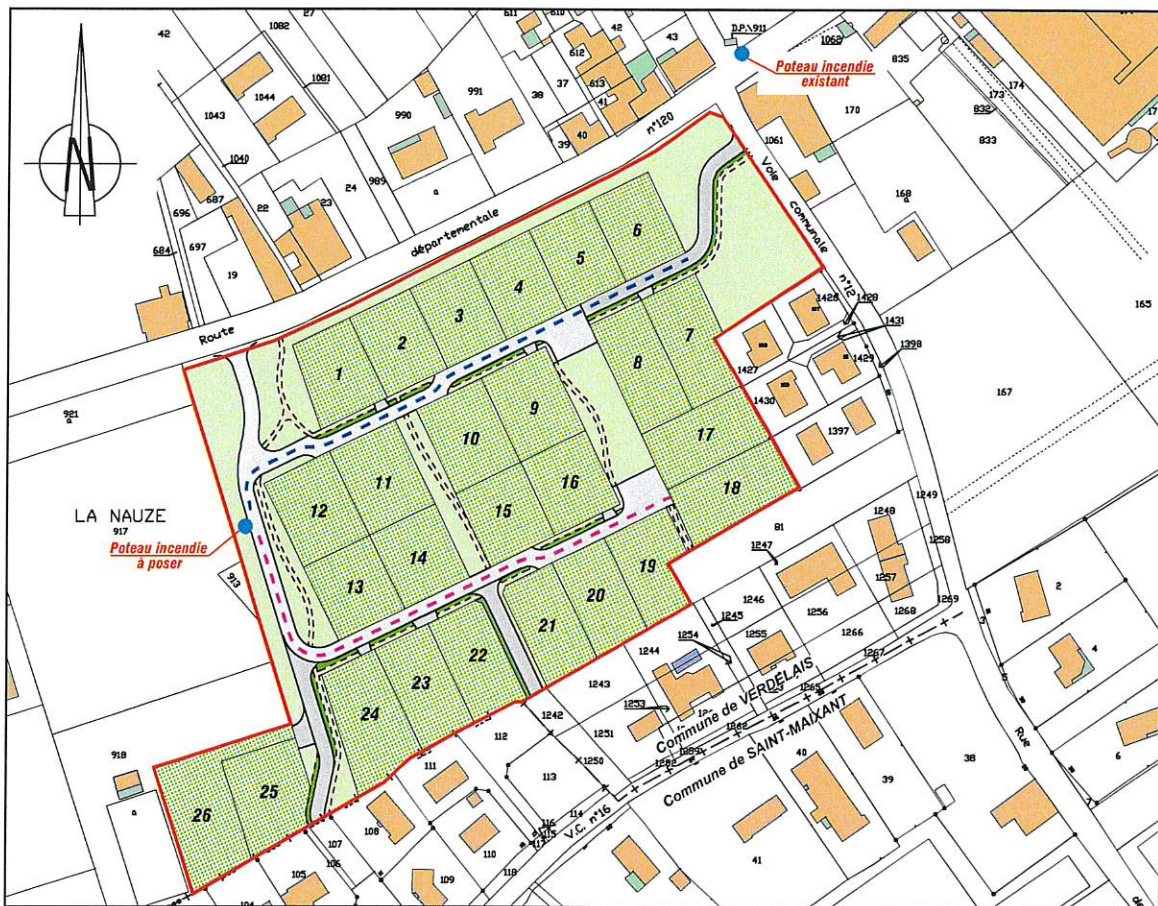

Le Domaine de Saint Roch

lieu-dit "La Nauze"
33 490 VERDELAIS

Cadastre Section C numéros 915 et 1399

ECHELLE 1/25 000

Dossier n° L2016100
Juin 2020

Suivi par AL
Responsable OP

GÉOMÈTRE EXPERT - MAÎTRE D'OEUVRE VRD

MAÎTRE D'OUVRAGE

OLIVIER PACHEN
JEAN-MARC NIAUSSAT
XAVIER de GOUVILLE
THIERRY NAVARRA

SARL TERRAQUITAINE
7 impasse Rudolf Diesel
33700 MERIGNAC

Le Domaine de Saint Roch

lieu-dit "La Nauze"
33 490 VERDELAIS

Cadastre Section C numéros 915 et 1399

Plan uniquement destiné aux formalités administratives, ne pouvant servir à définir les limites de propriété avec les tiers riverains.

- Périmètre de l'opération
- Distance Poteau incendie / lot = 190m
- Distance Poteau incendie / lot = 190m

ECHELLE 1/ 2500

Dossier n° L2016100
Juin 2020
Suivi par AL
Responsable OP

GÉOMÈTRE EXPERT - MAÎTRE D'OEUVRE VRD

MAÎTRE D'OUVRAGE

OLIVIER PACHEN
JEAN-MARC NIAUSSAT
XAVIER de GOUVILLE
THÉRY NAVARRA

SARL TERRAQUITAINE
7 impasse Rudolf Diesel
33700 MERIGNAC