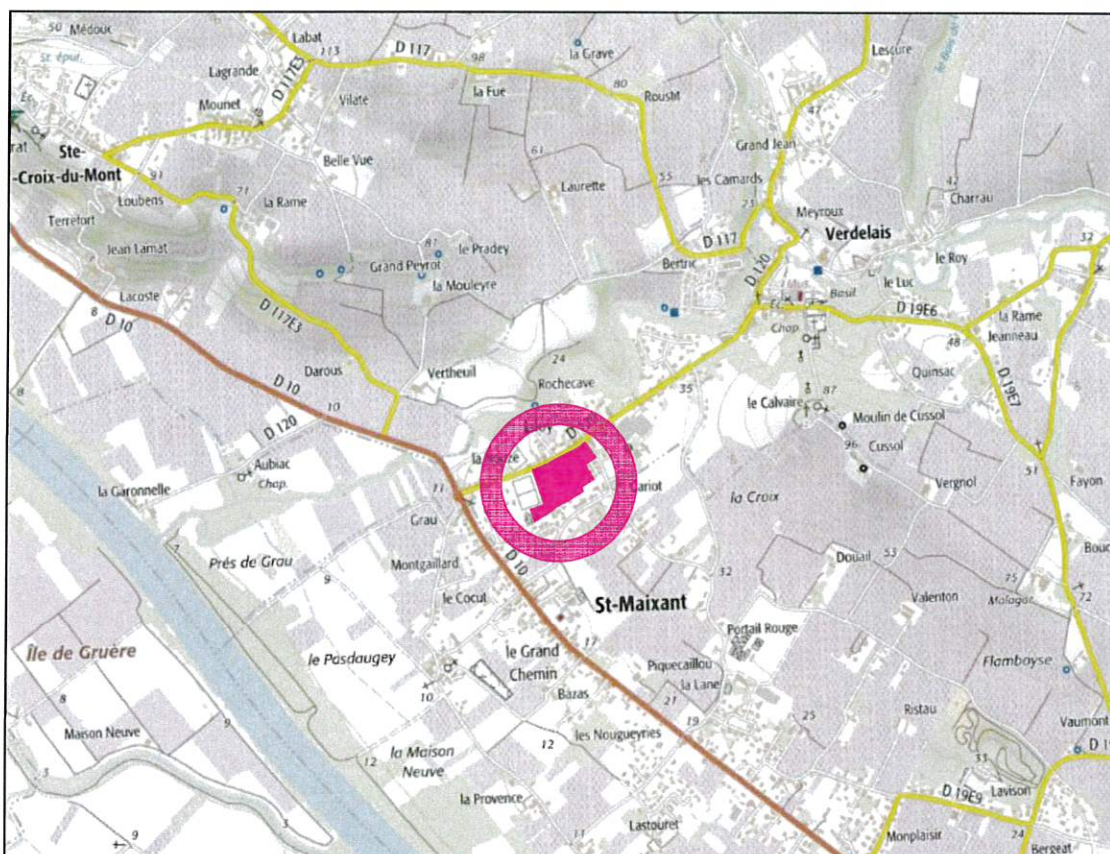

Le Domaine de Saint Roch

lieu-dit "La Nauze"
33 490 VERDELAIS

Cadastre Section C numéros 915 et 1399

ECHELLE 1/25 000

Dossier n° L2016100
Juin 2020

Suivi par AL
Responsable OP

GÉOMÈTRE EXPERT - MAÎTRE D'OEUVRE VRD

MAÎTRE D'OUVRAGE

OLIVIER PACHEN
JEAN-MARC NIAUSSAT
XAVIER de GOUVILLE
THIERRY NAVARRA

SARL TERRAQUITAINE
7 impasse Rudolf Diesel
33700 MERIGNAC

Le Domaine de Saint Roch

lieu-dit "La Nauze"
33 490 VERDELAIS